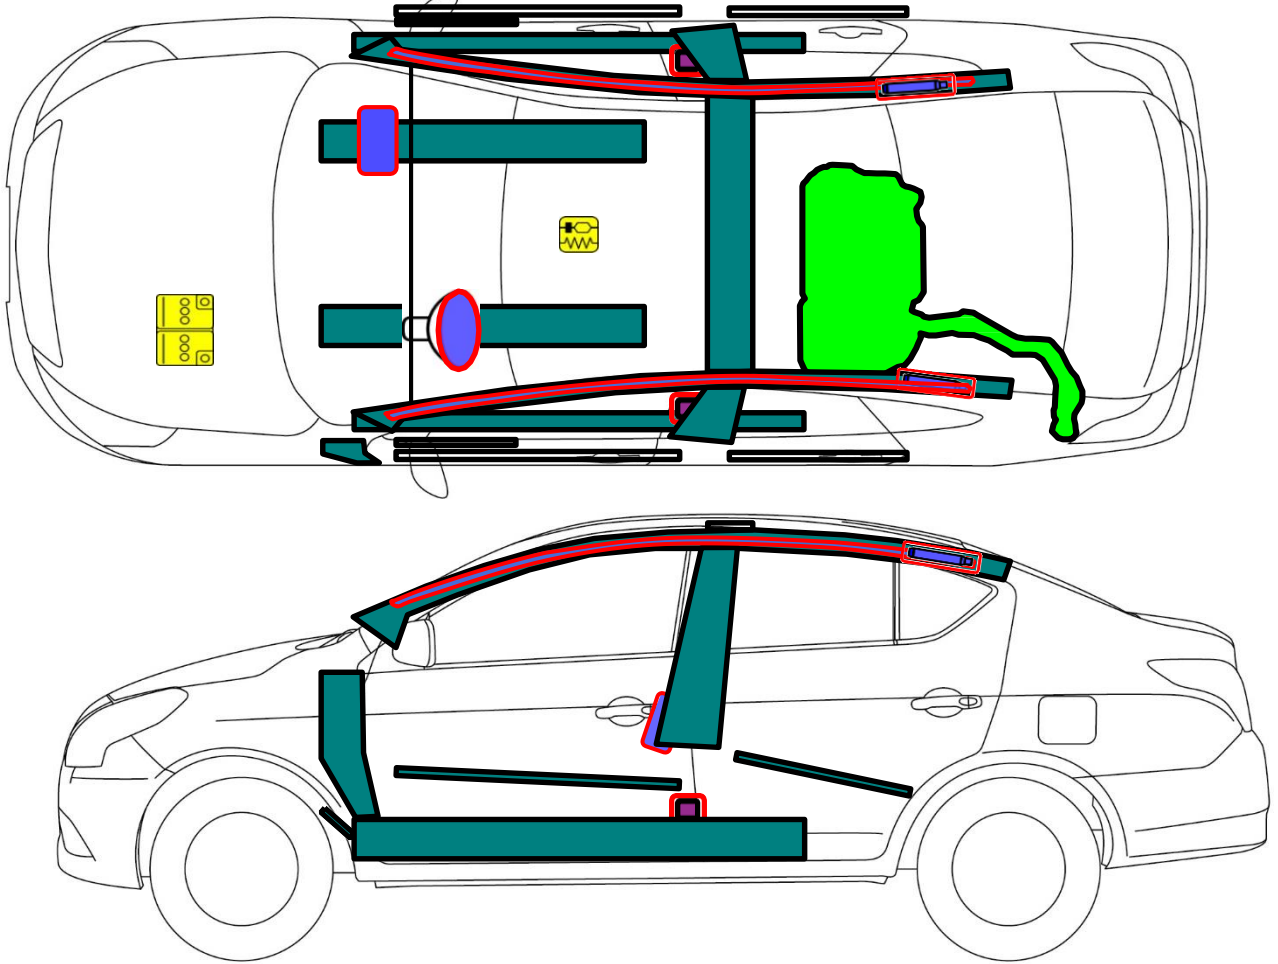

NISSAN V-Drive
Type: 4 Doors Sedan
2022

 <p>Airbag / Bolsa de Aire / Airbag</p>	 <p>Seat belt Pretensioner / Pretensores de los Cinturones de Seguridad / Pré-Tensores do Cinto</p>	 <p>Fuel tank / Tanque de Combustible / Tanque de Combustível</p>	 <p>Automatic rollover protection system /Protección antivuelco activa /Proteção anti- tombamento ativo</p>	 <p>High voltage disconnect / Punto de desconexión del Alto Voltaje / Punto de desconexão de Alta voltagem</p>
 <p>Battery low Voltage / Batería de Bajo Voltaje / Batería 12V</p>	 <p>Ultra capacitor, low voltage / Capacitor de Bajo Voltaje / capacitor de baixa voltagem</p>	 <p>Gas Tank / Tanque de Gas / Tanque de gás</p>	 <p>Safety valve / Válvula de seguridad / válvula de segurança</p>	 <p>High voltage power cable/ Cable de alto voltaje / Cabo de alta voltagem</p>
 <p>SRS control Unit / Unidad de Control del SRS / Unidade de Comando</p>	 <p>Pedestrian protection active System / Sistema Activo de protección de peatones / Sistema ativo de Proteção para pedestres</p>	 <p>Stored gas inflator / Infladores de gas / Inflador de gás</p>	 <p>High voltage battery pack/ Batería de alto voltaje / Batería de alta voltagem</p>	 <p>Fuse box disabling high voltage system / Caja de fusibles que desactiva el sistema de alto voltaje/ Caixa de fusíveis que desativa o sistema de alta voltagem</p>
 <p>High strength Zone / Zona de Alta Resistencia / Reforço de estrutura</p>	 <p>Gas strut - Preloaded spring / Amortiguador de Gas -Resorte pre- cargado / amortecedor mola a gas</p>	 <p>Zone requiring special attention/ Zona de Atención especial / Área de atenção especial</p>	 <p>Ultra capacitor, high voltage / Capacitor de alto voltaje / Capacitor de alta voltagem</p>	