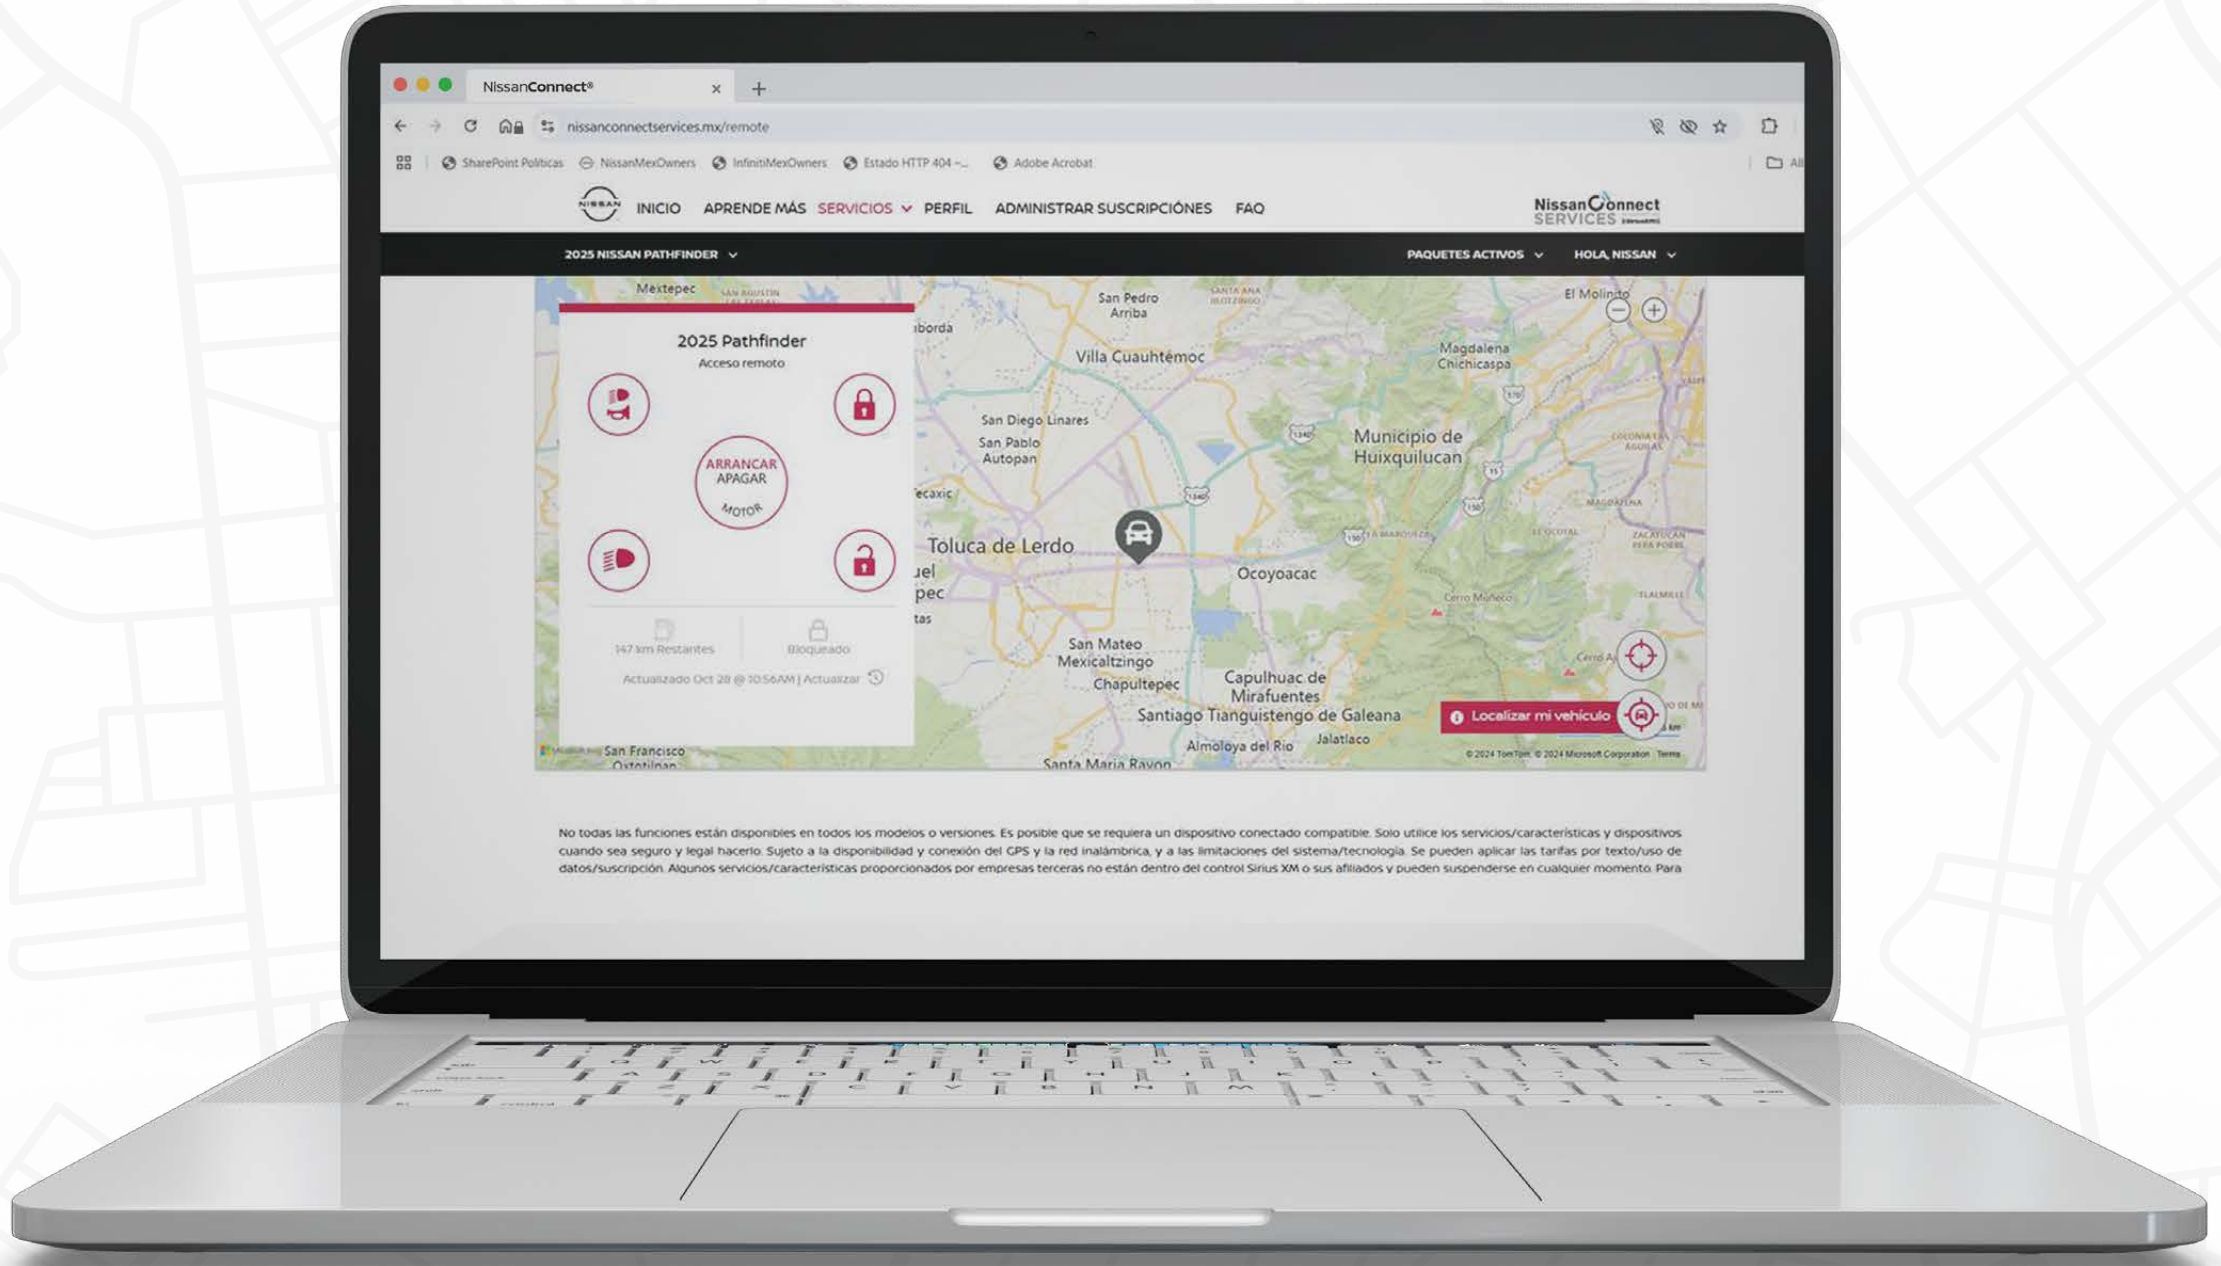

5 ¡Listo! Ahora ya puedes disfrutar de todos los beneficios de NissanConnect® Services.