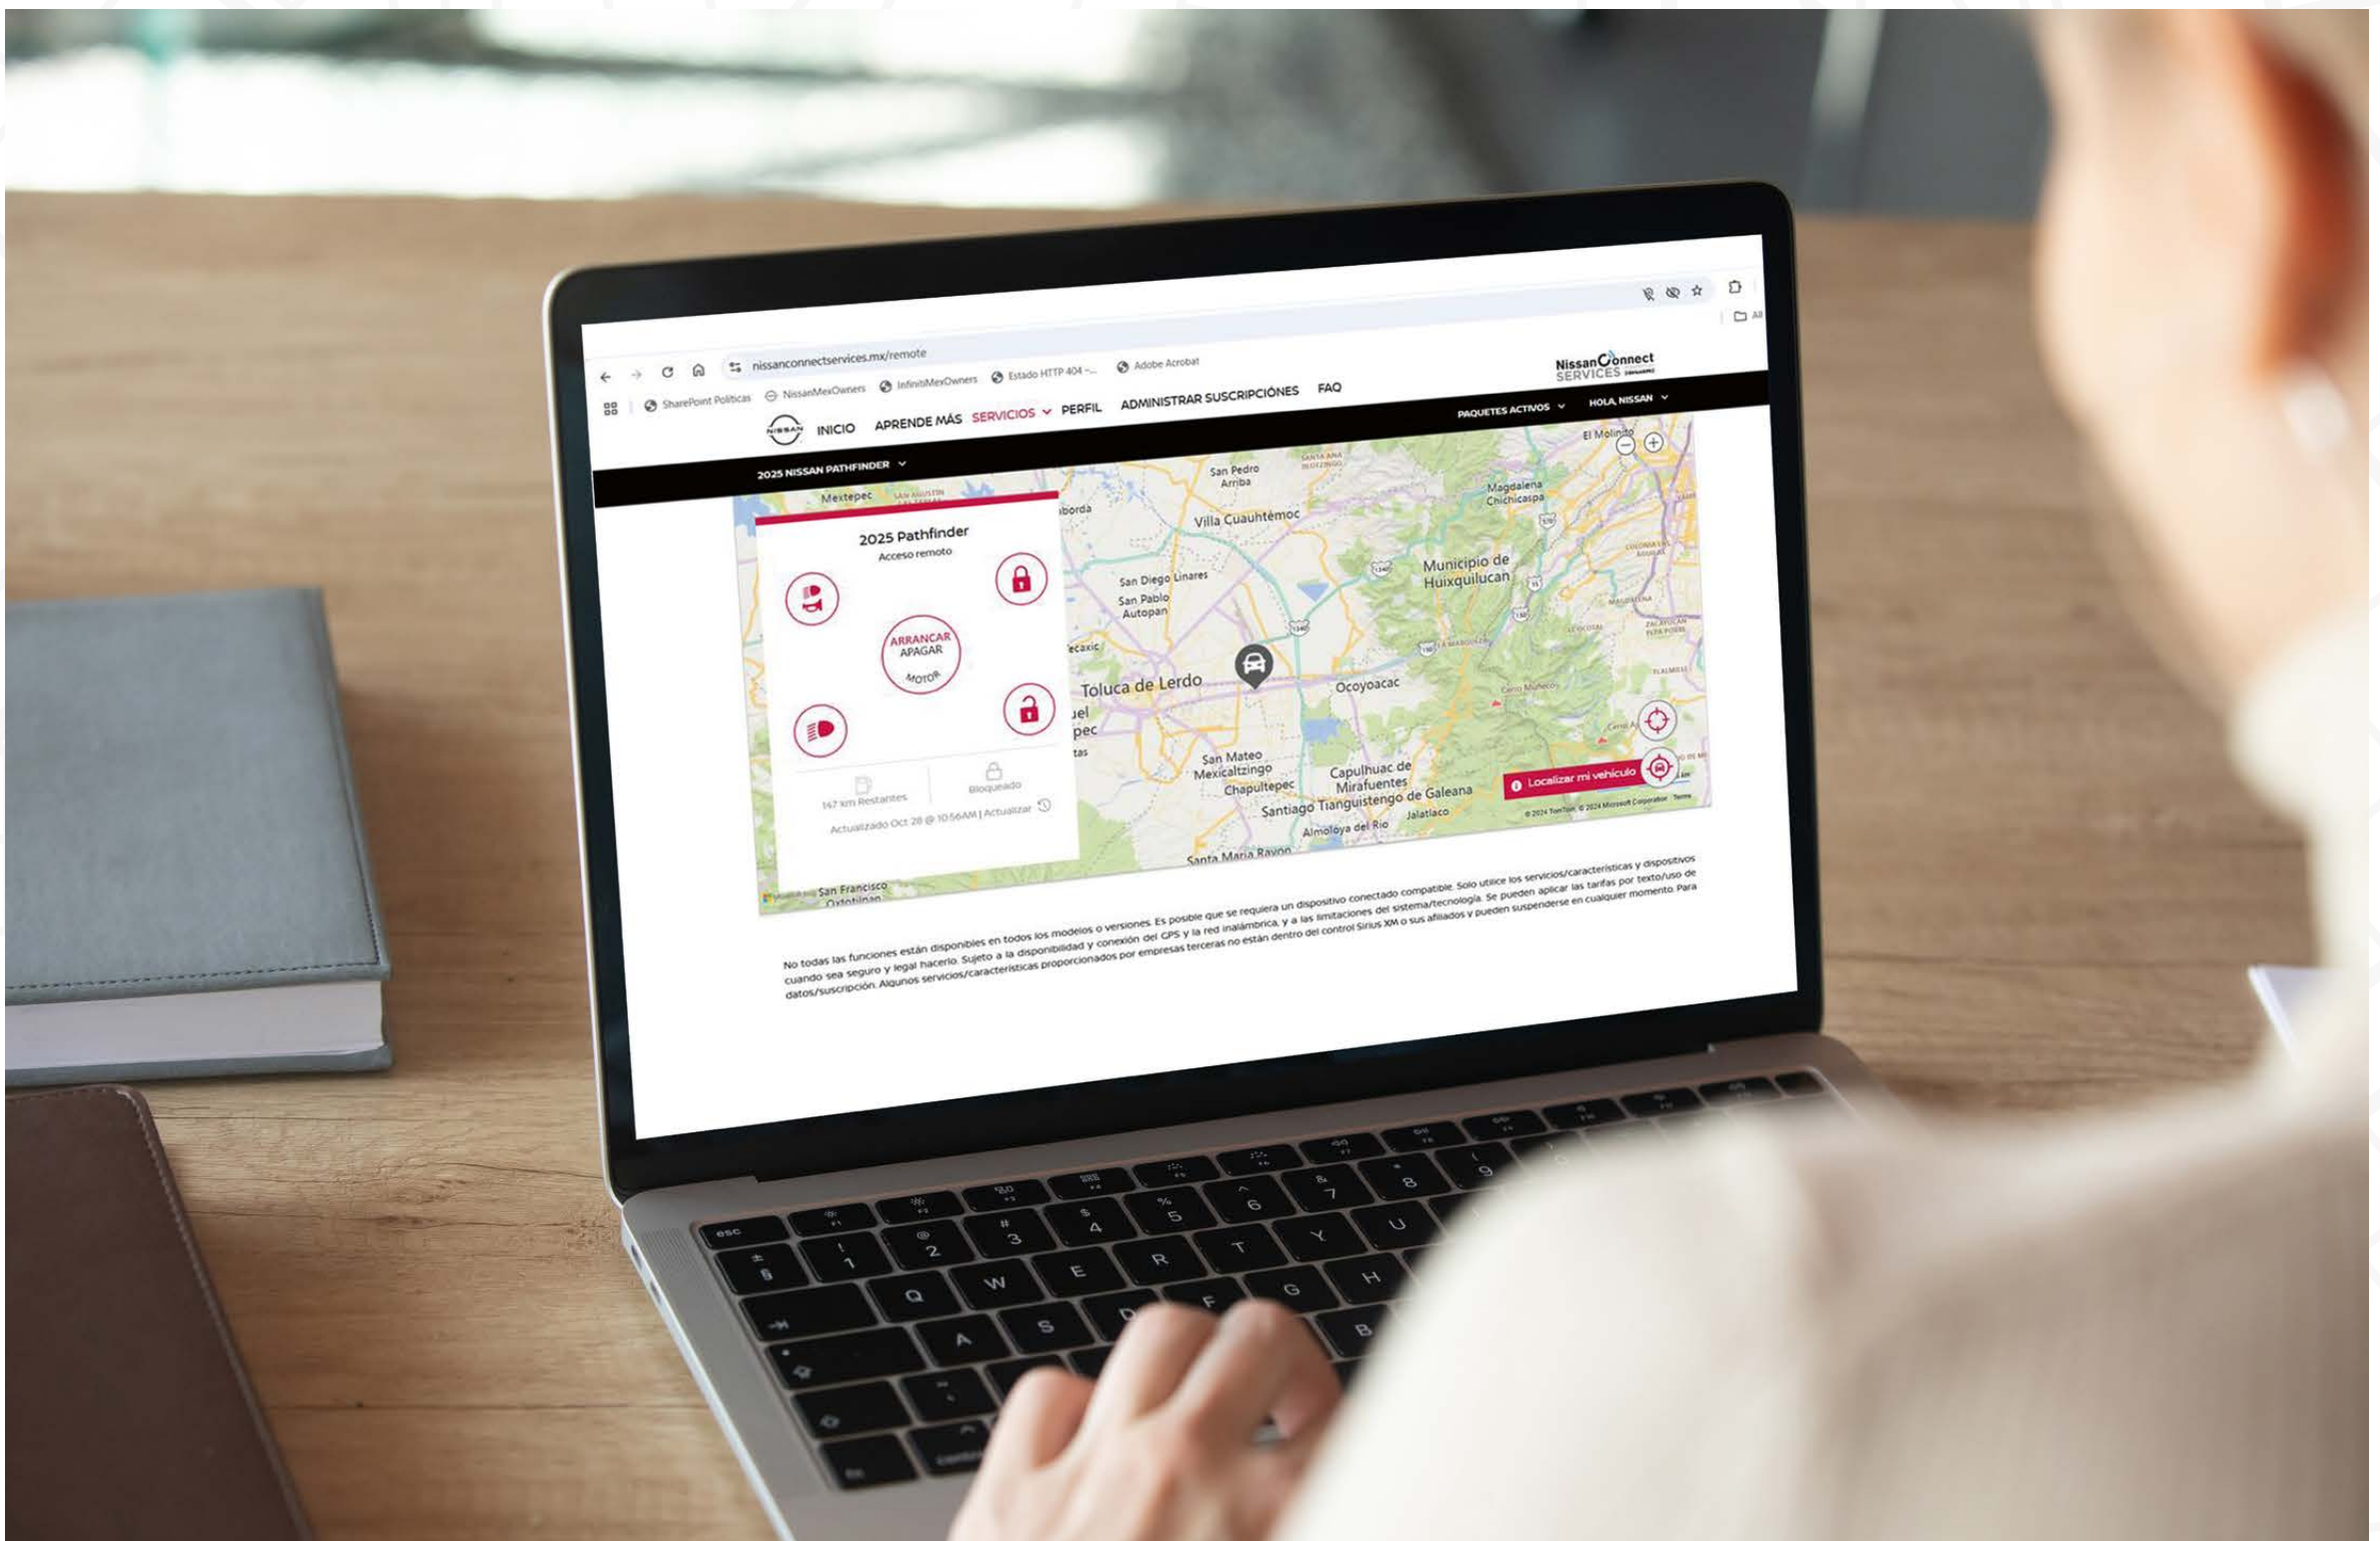

**4** Ya que ingresaste a tu cuenta, da clic en **“administrar suscripción”**.

5 ¡Listo! Ahora ya puedes disfrutar de todos los beneficios de NissanConnect® Services.

CREACIÓN DE CUENTA NCS

## NOTA

Te recomendamos descargar la App para hacer uso de los mismos servicios a través de tu smartphone.

Las credenciales para ingresar a la App son las mismas con las que ingresaste al portal web.