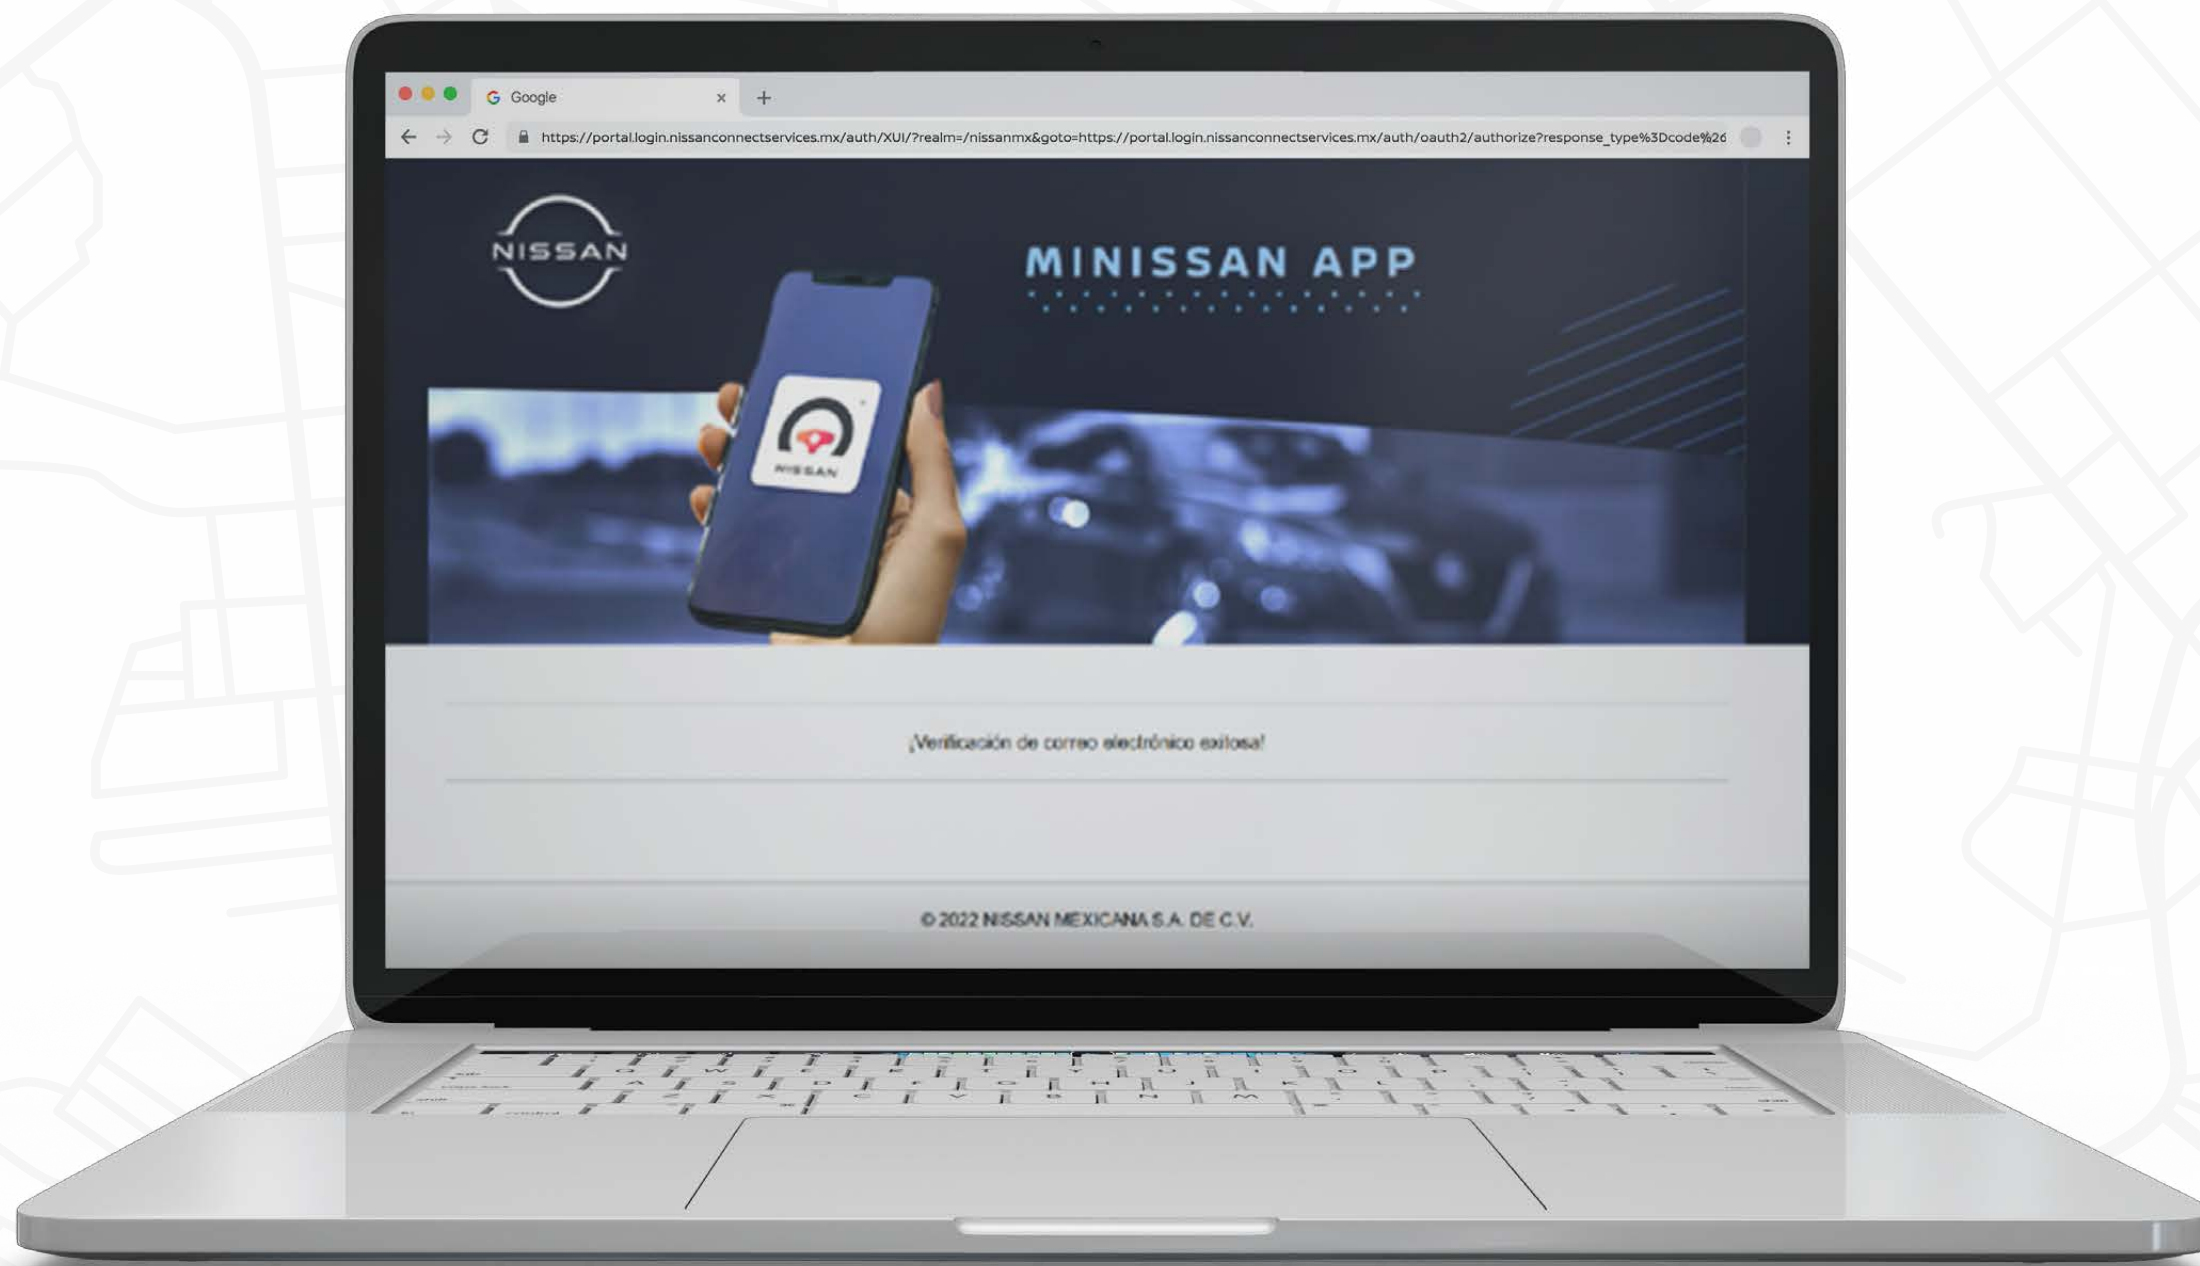

2 Se abrirá la siguiente ventana confirmando la verificación de tu correo.