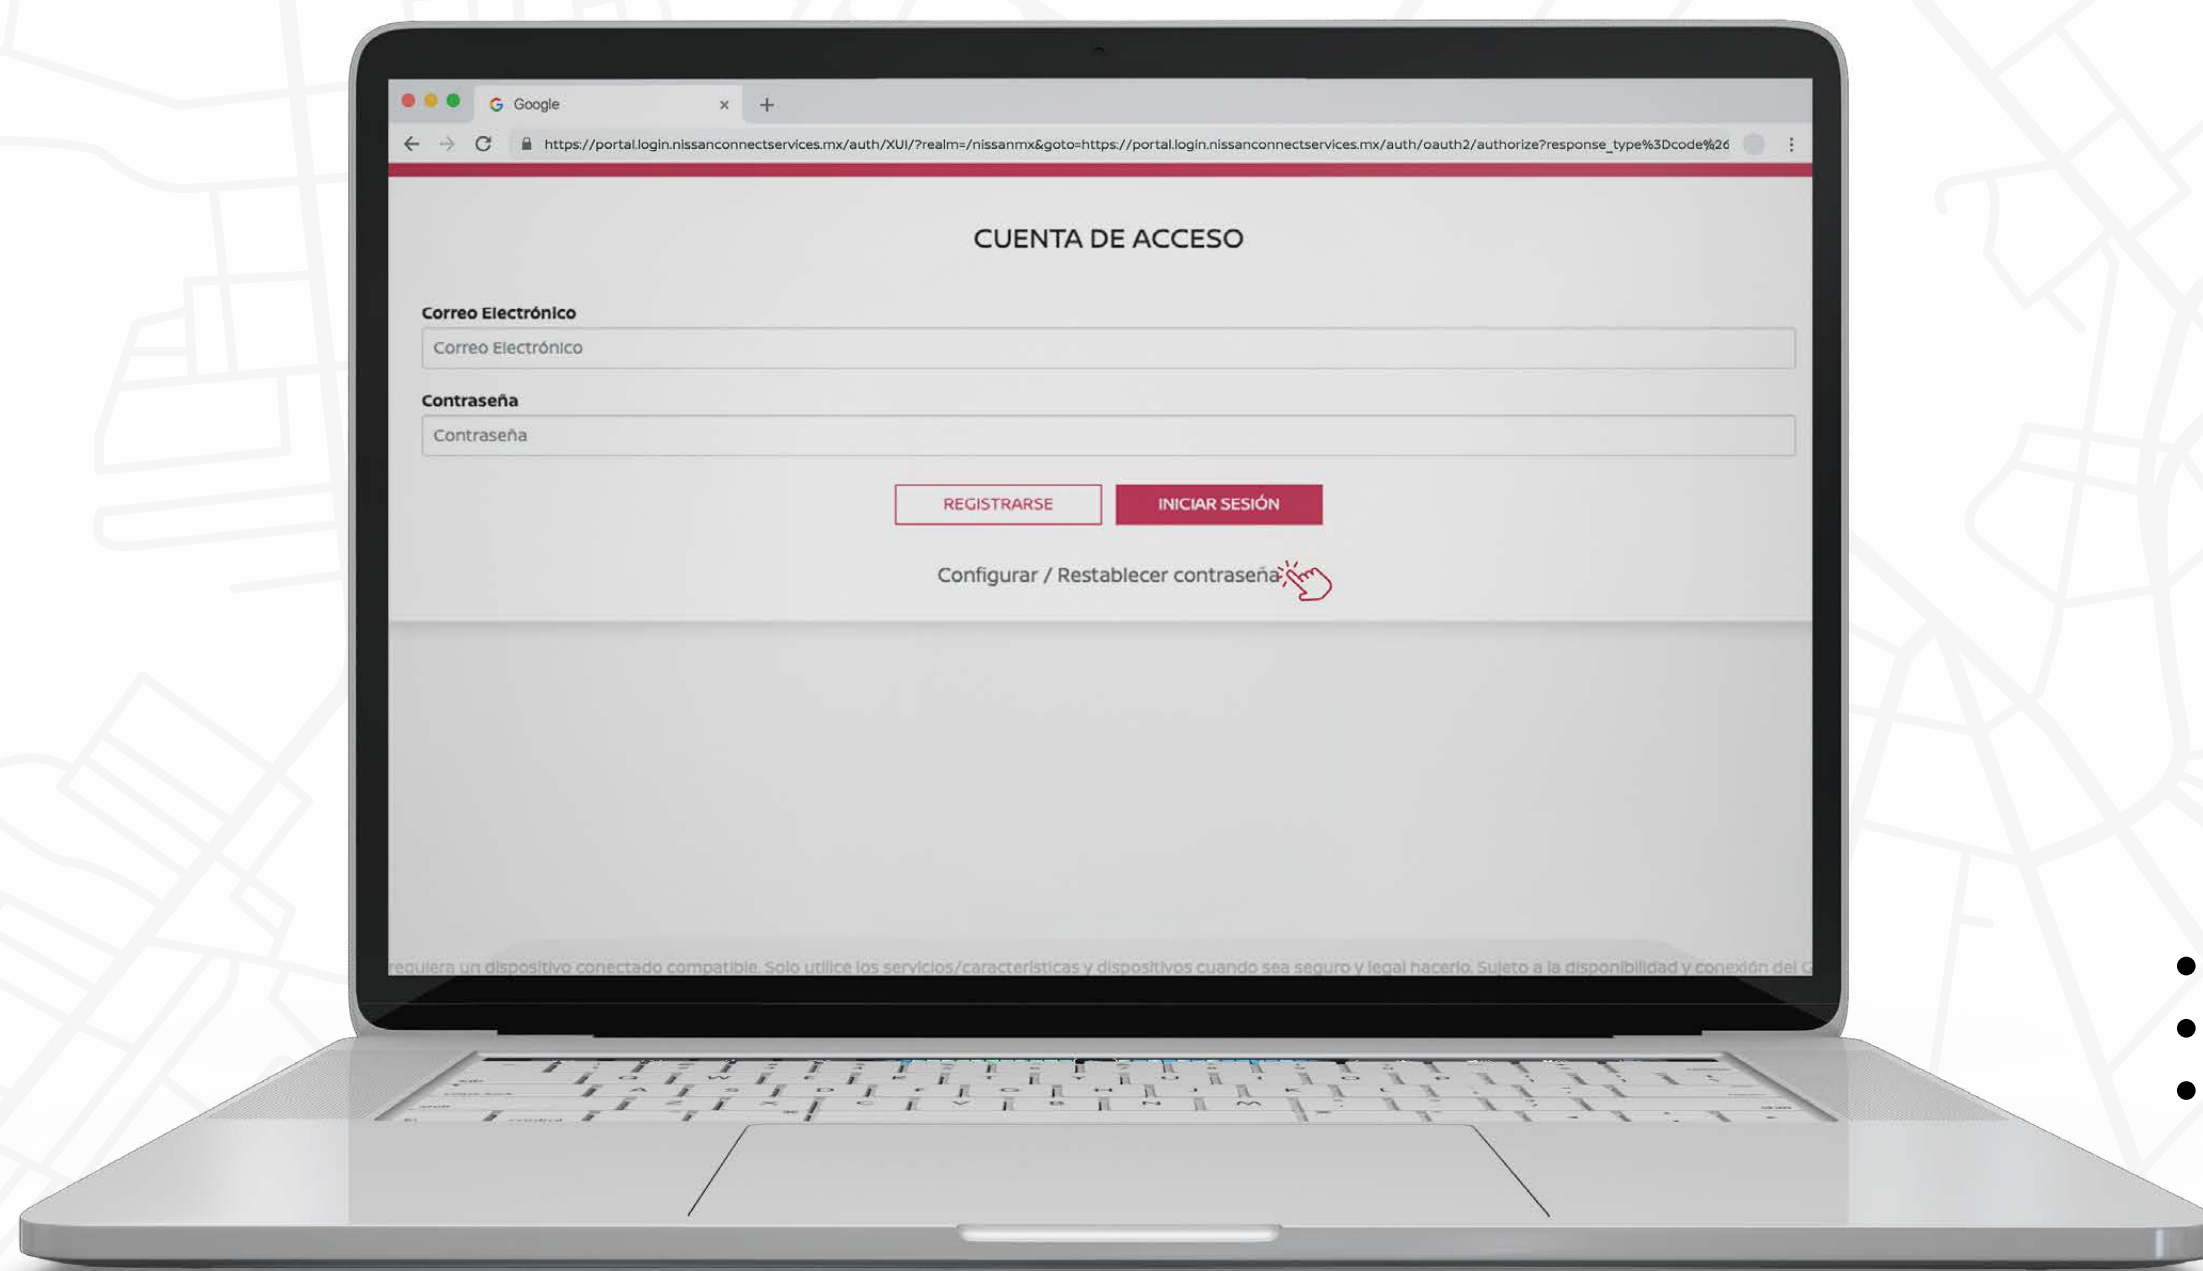

¿CÓMO CREAR TU CONTRASEÑA DE  
**NISSANCONNECT® SERVICES?**  
POWERED BY SIRIUSXM®

Si ya eres cliente de NissanConnect® Services y de MiNissan App, podrás ingresar a tu cuenta con las mismas credenciales.

Si eres cliente nuevo de MiNissan App, sigue estos pasos para activar tu cuenta:

1 Recibirás un correo electrónico de:

**NISSAN MOTOR CO LTD** con tu contraseña y deberás confirmar tu Nissan ID dando clic en el botón rojo "CONFIRMAR NISSAN ID".

2 Se abrirá la siguiente ventana confirmando la verificación de tu correo.

**3** ¡Listo! Ahora podrás ingresar a tu cuenta desde el portal web o desde la App utilizando el correo registrado y la contraseña que previamente recibiste por email. **Ingresa al sitio web de NissanConnect® Services <https://www.nissanconnectservices.mx/nissan-owners/>** y accede a tu cuenta dando clic en **“INICIAR SESIÓN”** para empezar a disfrutar los beneficios de NissanConnect®.