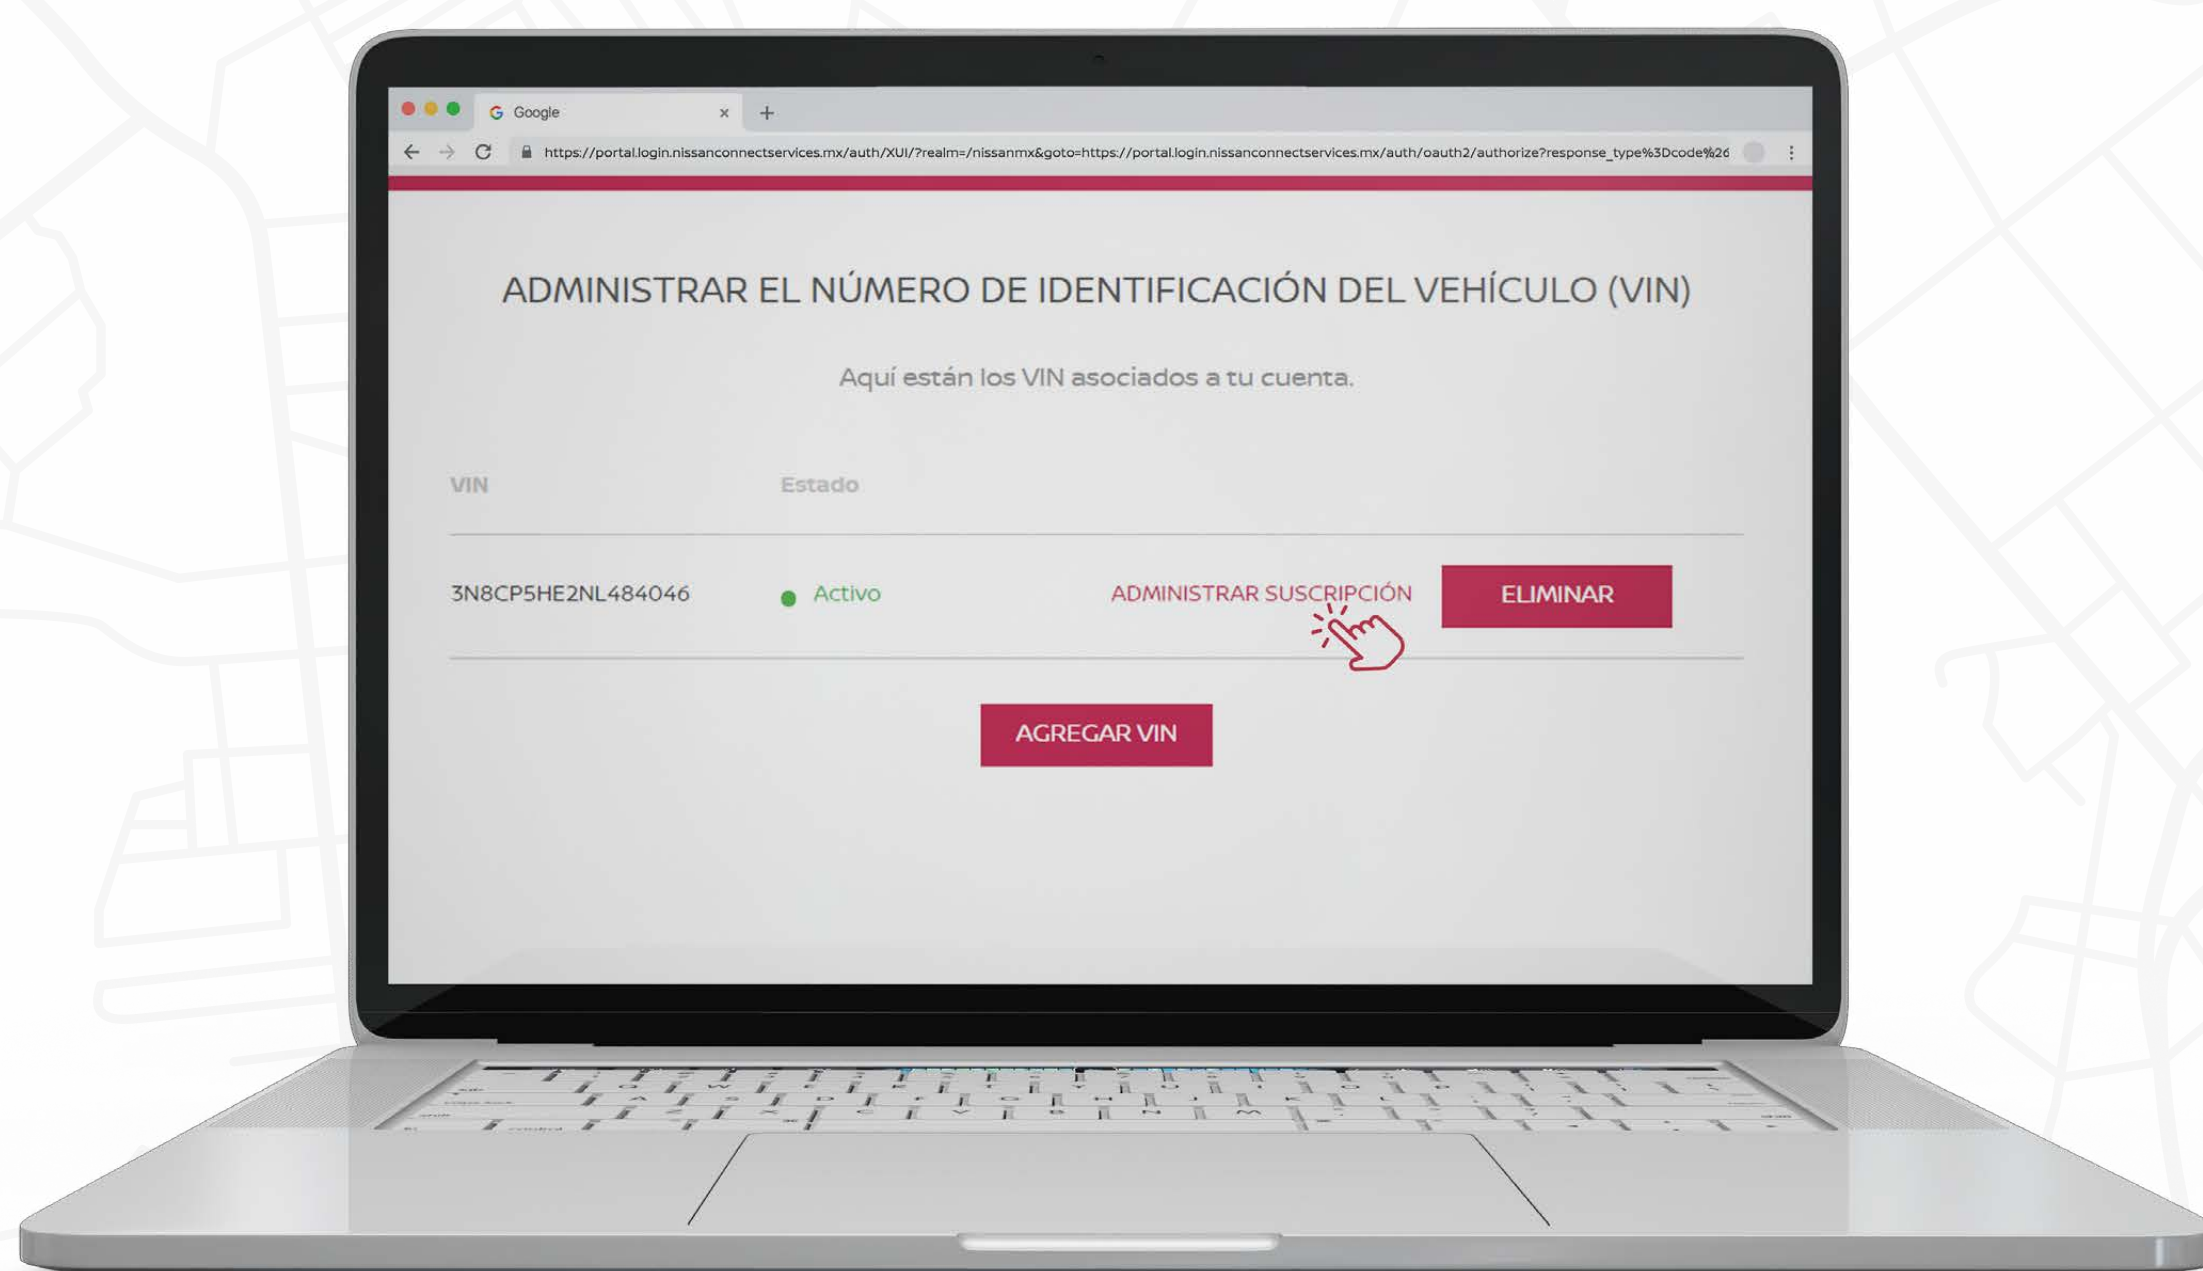

2 Se abrirá la siguiente ventana confirmando la verificación de tu correo.

**3** ¡Listo! Ahora podrás ingresar a tu cuenta desde el portal web o desde la App utilizando el correo registrado y la contraseña que previamente recibiste por email. **Ingresa al sitio web de NissanConnect® Services <https://www.nissanconnectservices.mx/nissan-owners/>** y accede a tu cuenta dando clic en **“INICIAR SESIÓN”** para empezar a disfrutar los beneficios de NissanConnect®.

**4** Ya que ingresaste a tu cuenta, da clic en **“administrar suscripción”**.

5 ¡Listo! Ahora ya puedes disfrutar de todos los beneficios de NissanConnect® Services.

CREACIÓN DE CUENTA NCS