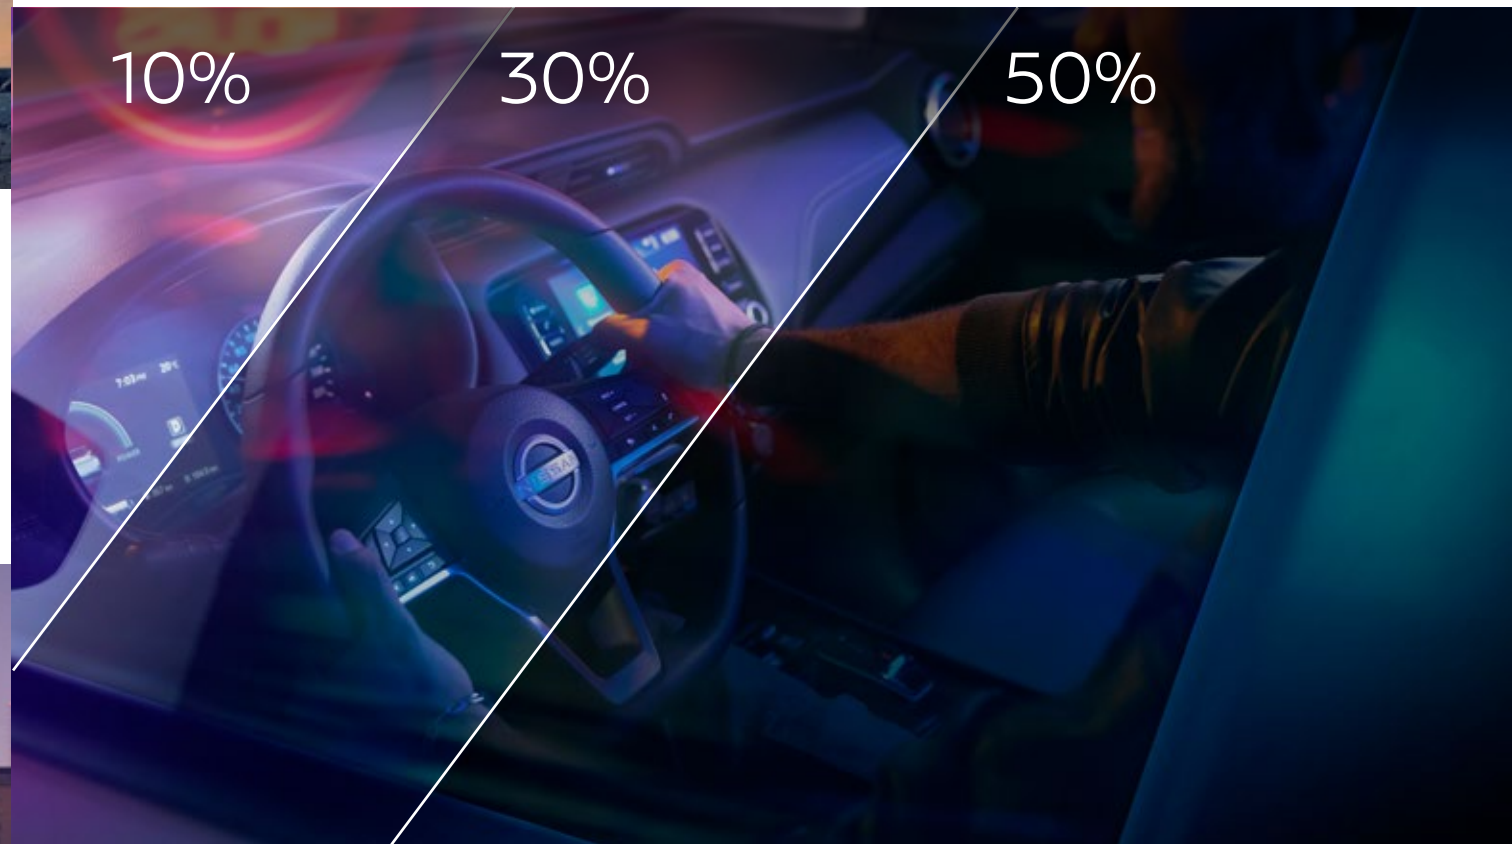

ACCESORIOS UNIVERSALES DIVERSIFICA TU ENERGÍA

Anticípate a las exigencias de tus trayectos.

PELÍCULA DE SEGURIDAD

Protégete ante imprevistos instalando película de seguridad en las ventanas y medallón de tu Nissan Kicks e-POWER. Evita la fragmentación de los vidrios ante impactos súbitos, reduciendo la presencia de astillas o esquirlas. Mantiene la privacidad al interior del vehículo y protege de los rayos UV. Disponible en 3 tonos: transparente, medio y oscuro.

*AFILIADO

Los accesorios mostrados pueden venderse por separado y podrán diferir ligeramente de los que figuran en este material. Consulta versiones y equipamientos disponibles para México en [Nissan.com.mx/accesorios](https://nissan.com.mx/accesorios)
*Los Accesorios Afiliados son aquellos cuya garantía es otorgada directamente por el fabricante del accesorio y no por Nissan Mexicana, S.A. de C.V. Consulta el listado de Accesorios Afiliados, así como términos y condiciones en [Nissan.com.mx/Accesorios](https://nissan.com.mx/Accesorios)

Los accesorios mostrados pueden venderse por separado y podrán diferir ligeramente de los que figuran en este material. Consulta versiones y equipamientos disponibles para México en [Nissan.com.mx/accesorios](https://nissan.com.mx/accesorios)
*Los Accesorios Afiliados son aquellos cuya garantía es otorgada directamente por el fabricante del accesorio y no por Nissan Mexicana, S.A. de C.V. Consulta el listado de Accesorios Afiliados, así como términos y condiciones en [Nissan.com.mx/Accesorios](https://nissan.com.mx/Accesorios)