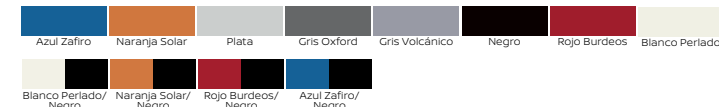

Organizador de cajuela

* Aplica - No aplica