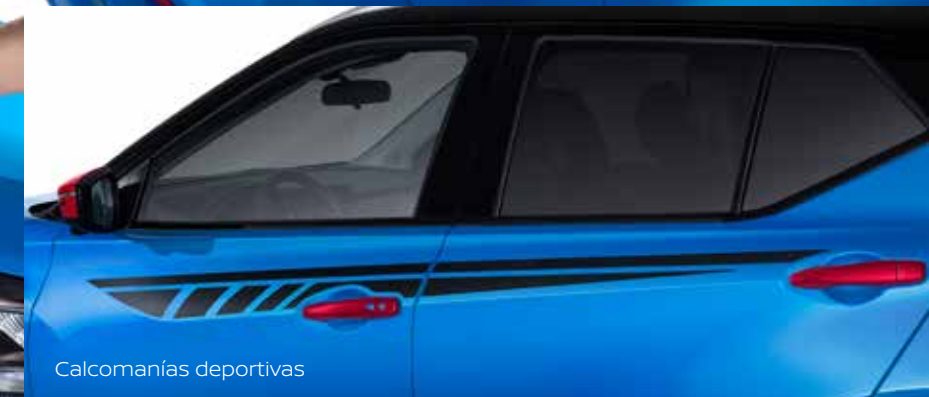

Detalles que lo hacen único

Personaliza tu Nissan Kicks con nuestra línea de Accesorios Originales Nissan.

Spoiler

Convierte el viaje de tu vida en algo increíble

El diseño exterior del nuevo Nissan Kicks te dejará sin aliento; enamórate de todos los detalles: nuevos rines de aluminio de 17", parrilla de estilo único y la antena de tiburón que le da un toque sofisticado y deportivo al vehículo.