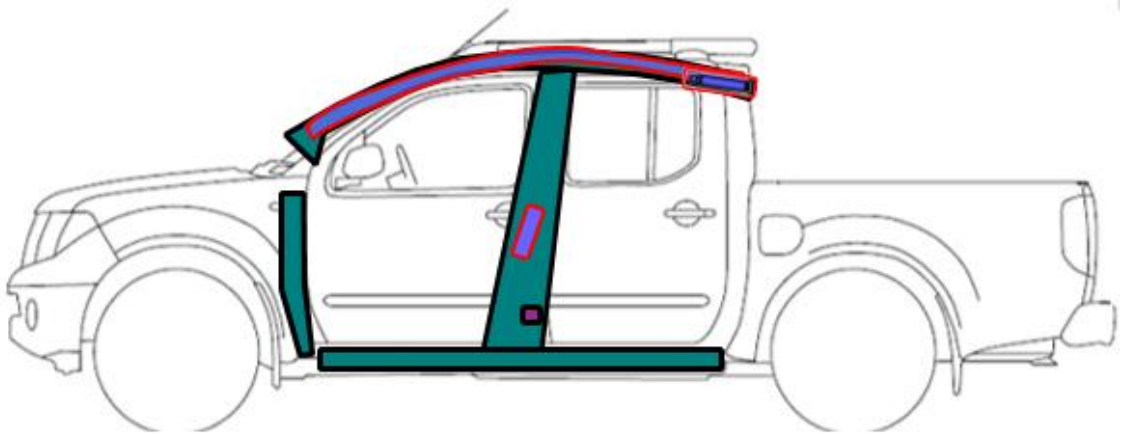

NISSAN FRONTIER
Type: 4 Doors Pick-Up
(2021 -) H60A

 <p>Airbag / Bolsa de Aire / Airbag</p>	 <p>Seat belt Pretensioner / Pretensores de los Cinturones de Seguridad / Pré-Tensores do Cinto</p>	 <p>Fuel tank / Tanque de Combustible / Tanque de Combustível</p>	 <p>Automatic rollover protection system /Protección antivuelco activa /Proteção anti- tombamento ativo</p>	 <p>High voltage disconnect / Punto de desconexión del Alto Voltaje / Punto de desconexão de Alta voltagem</p>
 <p>Battery low Voltage / Batería de Bajo Voltaje / Batería 12V</p>	 <p>Ultra capacitor, low voltage / Capacitor de Bajo Voltaje / capacitor de baixa voltagem</p>	 <p>Gas Tank / Tanque de Gas / Tanque de gás</p>	 <p>Safety valve / Válvula de seguridad / válvula de segurança</p>	 <p>High voltage power cable/ Cable de alto voltaje / Cabo de alta voltagem</p>
 <p>SRS control Unit / Unidad de Control del SRS / Unidade de Comando</p>	 <p>Pedestrian protection active System / Sistema Activo de protección de peatones / Sistema ativo de Proteção para pedestres</p>	 <p>Stored gas inflator / Infladores de gas / Inflador de gás</p>	 <p>High voltage battery pack/ Batería de alto voltaje / Batería de alta voltagem</p>	 <p>Fuse box disabling high voltage system / Caja de fusibles que desactiva el sistema de alto voltaje/ Caixa de fusíveis que desativa o sistema de alta voltagem</p>
 <p>High strength Zone / Zona de Alta Resistencia / Reforço de estrutura</p>	 <p>Gas strut - Preloaded spring / Amortiguador de Gas -Resorte pre- cargado / amortecedor mola a gas</p>	 <p>Zone requiring special attention/ Zona de Atención especial / Área de atenção especial</p>	 <p>Ultra capacitor, high voltage / Capacitor de alto voltaje / Capacitor de alta voltagem</p>	