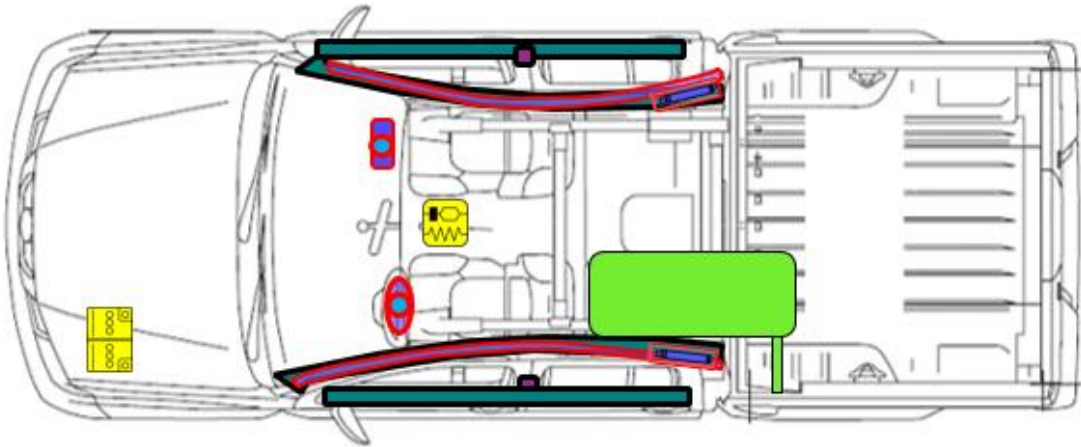

NISSAN FRONTIER
Type: 4 Doors Pick-Up
(2021 -) H60A

 <p>Airbag / Bolsa de Aire / Airbag</p>	 <p>Seat belt Pretensioner / Pretensores de los Cinturones de Seguridad / Pré-Tensores do Cinto</p>	 <p>Fuel tank / Tanque de Combustible / Tanque de Combustível</p>	 <p>Automatic rollover protection system /Protección antivuelco activa /Proteção anti- tombamento ativo</p>	 <p>High voltage disconnect / Punto de desconexión del Alto Voltaje / Punto de desconexão de Alta voltagem</p>
 <p>Battery low Voltage / Batería de Bajo Voltaje / Batería 12V</p>	 <p>Ultra capacitor, low voltage / Capacitor de Bajo Voltaje / capacitor de baixa voltagem</p>	 <p>Gas Tank / Tanque de Gas / Tanque de gás</p>	 <p>Safety valve / Válvula de seguridad / válvula de segurança</p>	 <p>High voltage power cable/ Cable de alto voltaje / Cabo de alta voltagem</p>
 <p>SRS control Unit / Unidad de Control del SRS / Unidade de Comando</p>	 <p>Pedestrian protection active System / Sistema Activo de protección de peatones / Sistema ativo de Proteção para pedestres</p>	 <p>Stored gas inflator / Infladores de gas / Inflador de gás</p>	 <p>High voltage battery pack/ Batería de alto voltaje / Batería de alta voltagem</p>	 <p>Fuse box disabling high voltage system / Caja de fusibles que desactiva el sistema de alto voltaje/ Caixa de fusíveis que desativa o sistema de alta voltagem</p>
 <p>High strength Zone / Zona de Alta Resistencia / Reforço de estrutura</p>	 <p>Gas strut - Preloaded spring / Amortiguador de Gas -Resorte pre- cargado / amortecedor mola a gas</p>	 <p>Zone requiring special attention/ Zona de Atención especial / Área de atenção especial</p>	 <p>Ultra capacitor, high voltage / Capacitor de alto voltaje / Capacitor de alta voltagem</p>	