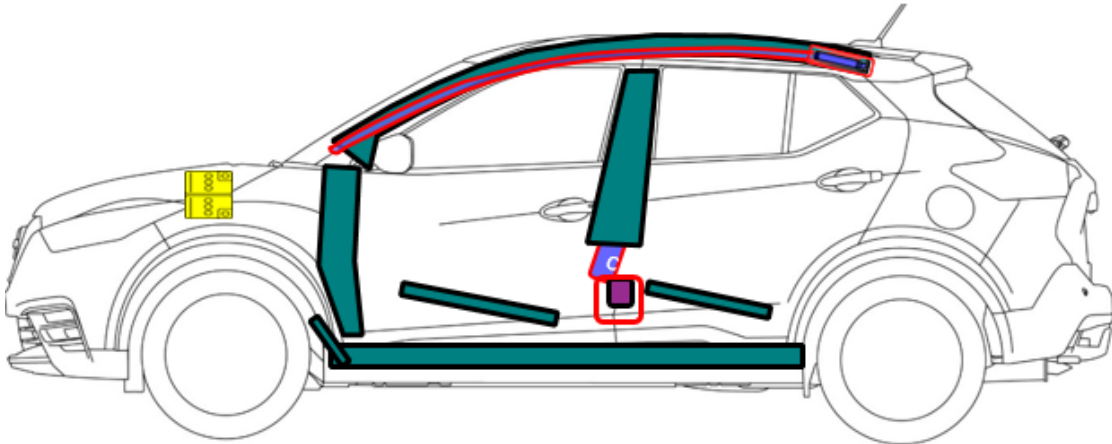

NISSAN Kicks
Type: 4 Doors SUV
(2021 -) P15

 <p>Airbag / Bolsa de Aire / Airbag</p>	 <p>Seat belt Pretensioner / Pretensores de los Cinturones de Seguridad / Pré-Tensores do Cinto</p>	 <p>Fuel tank / Tanque de Combustible / Tanque de Combustível</p>	 <p>Automatic rollover protection system /Protección antivuelco activa /Proteção anti- tombamento ativo</p>	 <p>High voltage disconnect / Punto de desconexión del Alto Voltaje / Punto de desconexão de Alta voltagem</p>
 <p>Battery low Voltage / Batería de Bajo Voltaje / Bateria 12V</p>	 <p>Ultra capacitor, low voltage / Capacitor de Bajo Voltaje / capacitor de baixa voltagem</p>	 <p>Gas Tank / Tanque de Gas / Tanque de gás</p>	 <p>Safety valve / Válvula de seguridad / válvula de segurança</p>	 <p>High voltage power cable/ Cable de alto voltaje / Cabo de alta voltagem</p>
 <p>SRS control Unit / Unidad de Control del SRS / Unidade de Comando</p>	 <p>Pedestrian protection active System / Sistema Activo de protección de peatones / Sistema ativo de Proteção para pedestres</p>	 <p>Stored gas inflator / Infladores de gas / Inflador de gás</p>	 <p>High voltage battery pack/ Batería de alto voltaje / Bateria de alta voltagem</p>	 <p>Fuse box disabling high voltage system / Caja de fusibles que desactiva el sistema de alto voltaje/ Caixa de fusíveis que desativa o sistema de alta voltagem</p>
 <p>High strength Zone / Zona de Alta Resistencia / Reforço de estrutura</p>	 <p>Gas strut - Preloaded spring / Amortiguador de Gas -Resorte pre- cargado / amortecedor mola a gas</p>	 <p>Zone requiring special attention/ Zona de Atención especial / Área de atenção especial</p>	 <p>Ultra capacitor, high voltage / Capacitor de alto voltaje / Capacitor de alta voltagem</p>	