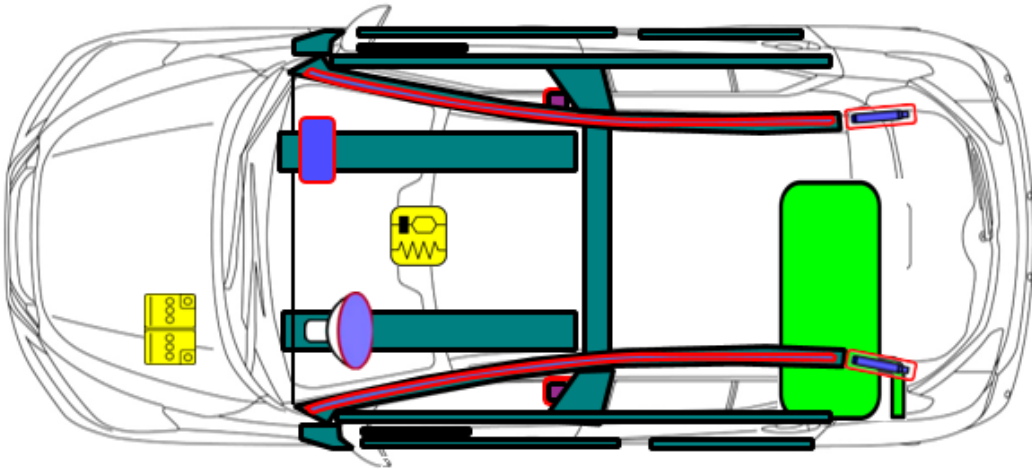

NISSAN Kicks
Type: 4 Doors SUV
(2021 -) P15

 <p>Airbag / Bolsa de Aire / Airbag</p>	 <p>Seat belt Pretensioner / Pretensores de los Cinturones de Seguridad / Pré-Tensores do Cinto</p>	 <p>Fuel tank / Tanque de Combustible / Tanque de Combustível</p>	 <p>Automatic rollover protection system /Protección antivuelco activa /Proteção anti- tombamento ativo</p>	 <p>High voltage disconnect / Punto de desconexión del Alto Voltaje / Punto de desconexão de Alta voltagem</p>
 <p>Battery low Voltage / Batería de Bajo Voltaje / Bateria 12V</p>	 <p>Ultra capacitor, low voltage / Capacitor de Bajo Voltaje / capacitor de baixa voltagem</p>	 <p>Gas Tank / Tanque de Gas / Tanque de gás</p>	 <p>Safety valve / Válvula de seguridad / válvula de segurança</p>	 <p>High voltage power cable/ Cable de alto voltaje / Cabo de alta voltagem</p>
 <p>SRS control Unit / Unidad de Control del SRS / Unidade de Comando</p>	 <p>Pedestrian protection active System / Sistema Activo de protección de peatones / Sistema ativo de Proteção para pedestres</p>	 <p>Stored gas inflator / Infladores de gas / Inflador de gás</p>	 <p>High voltage battery pack/ Batería de alto voltaje / Bateria de alta voltagem</p>	 <p>Fuse box disabling high voltage system / Caja de fusibles que desactiva el sistema de alto voltaje/ Caixa de fusíveis que desativa o sistema de alta voltagem</p>
 <p>High strength Zone / Zona de Alta Resistencia / Reforço de estrutura</p>	 <p>Gas strut - Preloaded spring / Amortiguador de Gas -Resorte pre- cargado / amortecedor mola a gas</p>	 <p>Zone requiring special attention/ Zona de Atención especial / Área de atenção especial</p>	 <p>Ultra capacitor, high voltage / Capacitor de alto voltaje / Capacitor de alta voltagem</p>	